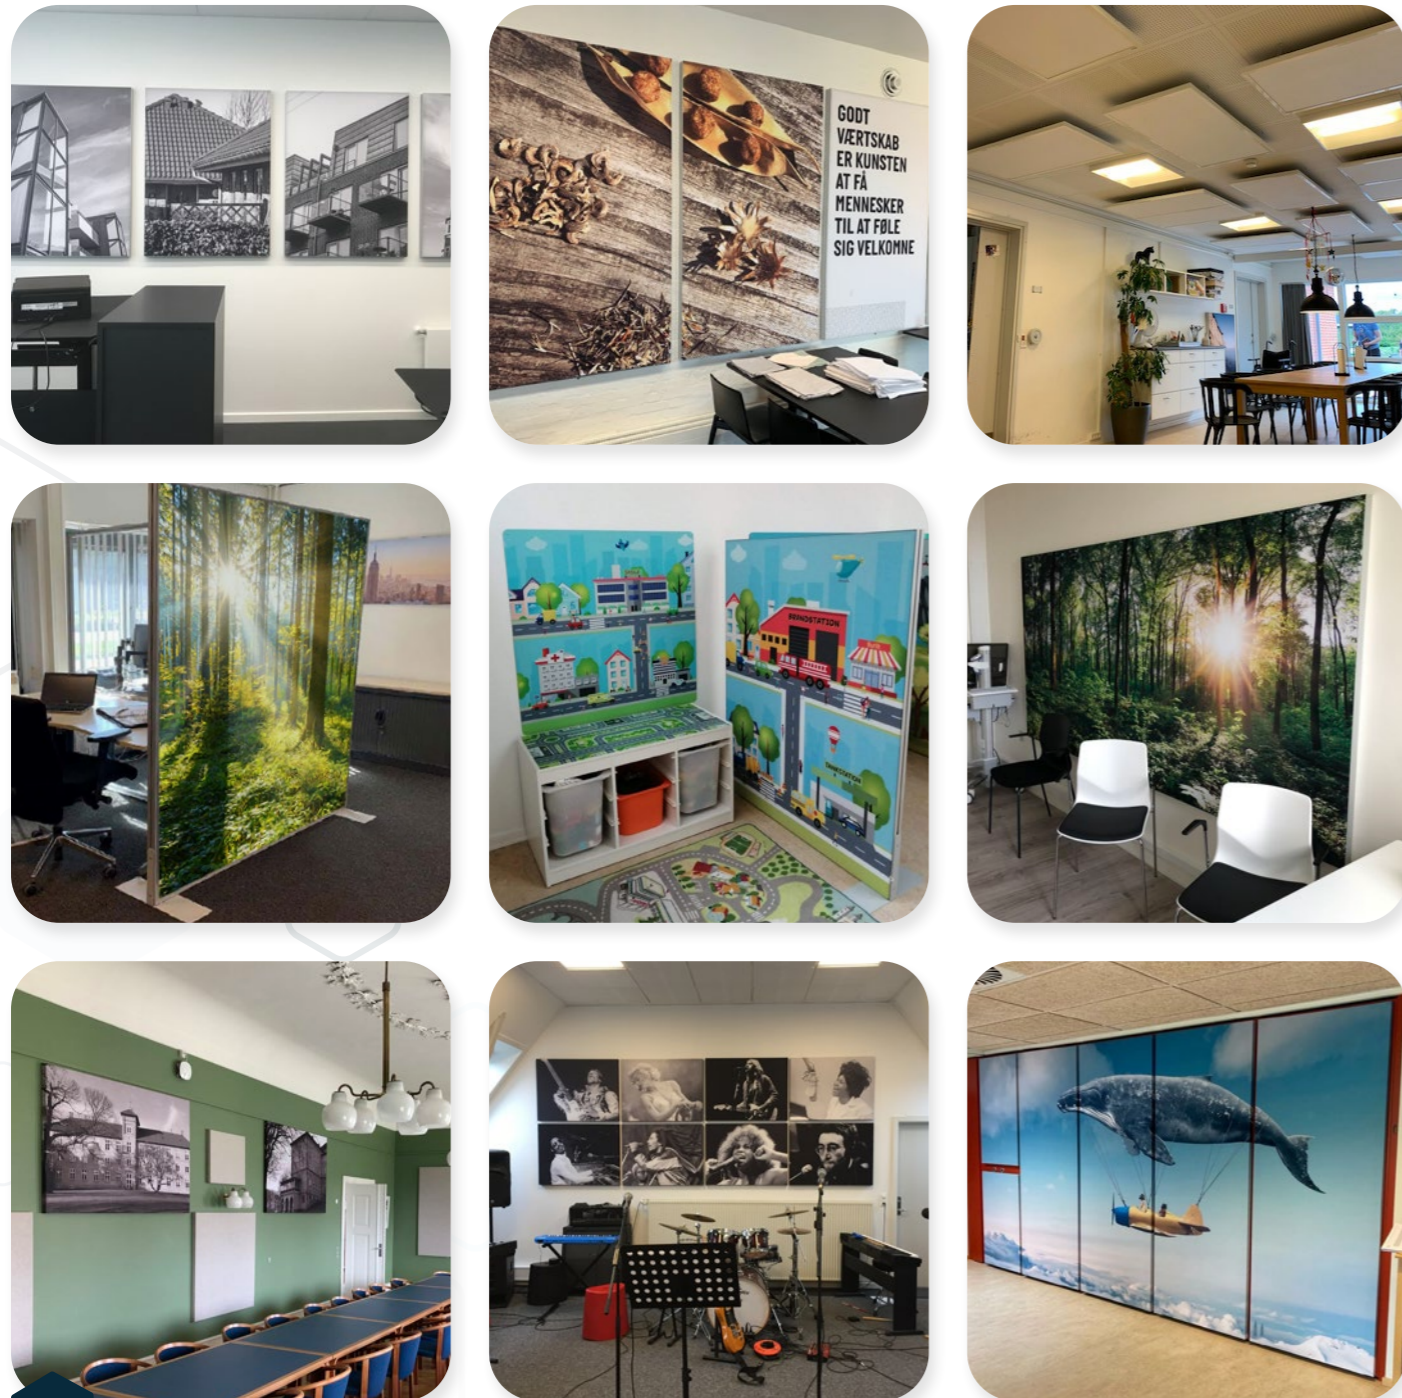

EXAKT-Akustik

Med enkle løsninger er det muligt at forbedre lydforholdene i alle former for lokaler. Dog er det vigtigt at pointere, at lyddæmpning og reducere af støj er individuelt fra lokale til lokale, og derfor vil en løsning altid være skræddersyet – sådan opnås nemlig det bedste resultat.

Med akustik-løsninger fra EXAKT yder vi i forbindelse med forespørgsler og køb altid:

- Vejledning i forhold til mængde og placering
- Vejledning i forhold til æstetik og indretning
- Opmåling, hvor der tages højde for udluftning, el osv.

Køber du akustik med et motiv, uanset om det er et standard motiv eller et efter eget design, så leveres motivet printet på et banner som står 100% skarpt. Banneret består af brandhæmmende materiale, der opfylder alle krav - og så er det produceret af genbrugsplast primært fra flasker.

Vores tekstiler er ligeledes valgt ud fra hensyn til både miljø, kvalitet og sikkerhed og opfylder også alle krav hertil. På vores hjemmeside fremgår alle specifikationer for de enkelte produkter.